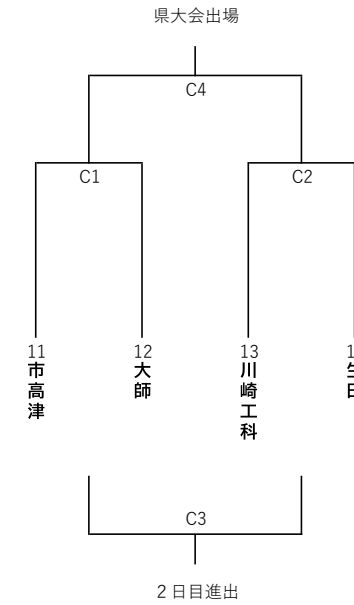

令和6年度神奈川県高等学校バレーボール新人大会川崎地区予選組合せ 《男子》

2024年1月18日（土） 会場：県立生田高校、県立住吉高校

橘高校は県大会推薦出場。各ブロック1位は県大会出場、2位および3位は2日目進出

Aブロック 会場：【住吉高校】

Bブロック 会場：【生田高校】

Cブロック 会場：【生田高校】

Dブロック 会場：【住吉高校】

県立生田高校会場（会場責任者：荻原）

競技	審判	総務
川端	村上	村井

県立住吉高校会場（会場責任者：早川）

競技	審判	総務
伊東	長瀬	橋本

- ・各ブロック3位の組合せ抽選は、1日目終了後、川崎地区専門副委員長の責任抽選で行います。
- ・二次予選の抽選には、県シードポイントは使用しません。
- ・抽選結果は、1月18日中に県高体連バレーボール専門部HPに掲載し、全顧問へメール配信します。

2024年1月19日（日） 会場：県立住吉高校（会場責任者：早川）

二次予選(代表決定トーナメント戦)

上位3チームが県大会出場

競技	審判	総務

令和6年度神奈川県高等学校バレーボール新人大会川崎地区予選組合せ

《女子》

2024年1月18日(土) 【会場：市幸高校、百合丘高校】 各ブロック1位は県大会出場、2位および3位は2日目進出

Aブロック 会場：百合丘高校

Bブロック 会場：百合丘高校

Cブロック 会場：市幸高校

Dブロック 会場：市幸高校

会場：百合丘高校 (会場責任者：生駒)

競技	審判	総務
田村	松村	松村

会場：市幸高校 (会場責任者：渡邊)

競技	審判	総務
三木	肥田	渡邊

- 各ブロック3位の組合せ抽選は、1日目終了後、川崎地区専門委員長の責任抽選で行います。
- 二次予選の抽選には、県シードポイントは使用しません。
- 抽選結果は、1月18日中に県高体連バレーボール専門部HPに掲載し、全顧問へメール配信します。