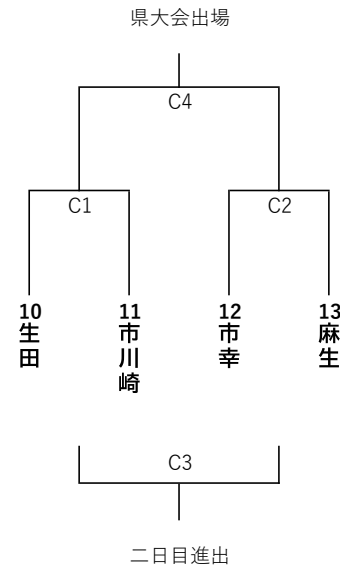

令和6年度神奈川県高等学校バレーボール新人大会川崎地区予選組合せ 《男子》

2024年1月18日（土） 会場：県立生田高校、県立住吉高校

橘高校は県大会推薦出場。各ブロック1位は県大会出場、2位および3位は2日目進出

Aブロック 会場：【住吉高校】

Bブロック 会場：【生田高校】

Cブロック 会場：【生田高校】

Dブロック 会場：【住吉高校】

県立生田高校会場（会場責任者：荻原）

競技	審判	総務
川端	村上	村井

県立住吉高校会場（会場責任者：早川）

競技	審判	総務
伊東	長瀬	橋本

- ・各ブロック3位の組合せ抽選は、1日目終了後、川崎地区専門副委員長の責任抽選で行います。
- ・二次予選の抽選には、県シードポイントは使用しません。
- ・抽選結果は、1月18日中に県高体連バレーボール専門部HPに掲載し、全顧問へメール配信します。

2024年1月19日（日） 会場：県立住吉高校（会場責任者：早川）

二次予選(代表決定トーナメント戦)

上位3チームが県大会出場

競技	審判	総務

令和6年度神奈川県高等学校バレーボール新人大会川崎地区予選組合せ

《女子》

2024年1月18日(土) 【会場：市幸高校、百合丘高校】 各ブロック1位は県大会出場、2位および3位は2日目進出

Aブロック 会場：百合丘高校

Bブロック 会場：百合丘高校

Cブロック 会場：市幸高校

Dブロック 会場：市幸高校

会場：百合丘高校 (会場責任者：生駒)

競技	審判	総務
田村	松村	松村

会場：市幸高校 (会場責任者：渡邊)

競技	審判	総務
三木	肥田	渡邊

- 各ブロック3位の組合せ抽選は、1日目終了後、川崎地区専門委員長の責任抽選で行います。
- 二次予選の抽選には、県シードポイントは使用しません。
- 抽選結果は、1月18日中に県高体連バレーボール専門部HPに掲載し、全顧問へメール配信します。