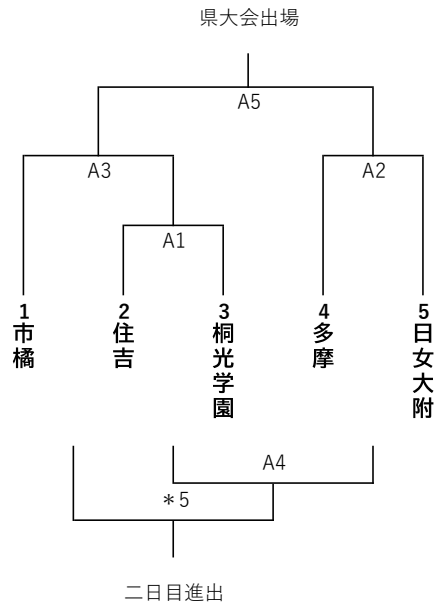

令和6年度神奈川県高等学校バレーボール新人大会川崎地区予選組合せ 《男子》

2024年1月18日（土） 会場：県立生田高校、県立住吉高校

橘高校は県大会推薦出場。各ブロック1位は県大会出場、2位および3位は2日目進出

Aブロック 会場：【住吉高校】

Bブロック 会場：【生田高校】

Cブロック 会場：【生田高校】

Dブロック 会場：【住吉高校】

県立生田高校会場（会場責任者：荻原）

競技	審判	総務
川端	村上	村井

県立住吉高校会場（会場責任者：早川）

競技	審判	総務
伊東	長瀬	橋本

- ・各ブロック3位の組合せ抽選は、1日目終了後、川崎地区専門副委員長の責任抽選で行います。
- ・二次予選の抽選には、県シードポイントは使用しません。
- ・抽選結果は、1月18日中に県高体連バレーボール専門部HPに掲載し、全顧問へメール配信します。

2024年1月19日（日） 会場：県立住吉高校（会場責任者：早川）

二次予選(代表決定トーナメント戦)

上位3チームが県大会出場

競技	審判	総務

令和6年度神奈川県高等学校バレーボール新人大会川崎地区予選組合せ

《女子》

2024年1月18日(土) 【会場：市幸高校、百合丘高校】 各ブロック1位は県大会出場、2位および3位は2日目進出

Aブロック 会場：百合丘高校

Bブロック 会場：百合丘高校

Cブロック 会場：市幸高校

Dブロック 会場：市幸高校

会場：百合丘高校 (会場責任者：生駒)

競技	審判	総務
田村	松村	松村

会場：市幸高校 (会場責任者：渡邊)

競技	審判	総務
三木	肥田	渡邊

- 各ブロック3位の組合せ抽選は、1日目終了後、川崎地区専門委員長の責任抽選で行います。
- 二次予選の抽選には、県シードポイントは使用しません。
- 抽選結果は、1月18日中に県高体連バレーボール専門部HPに掲載し、全顧問へメール配信します。