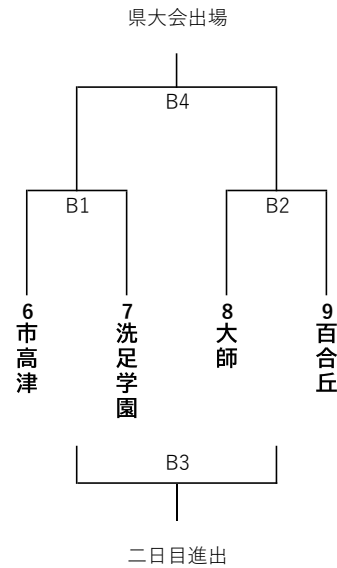

令和6年度神奈川県高等学校バレーボール新人大会川崎地区予選組合せ 《男子》

2024年1月18日（土） 会場：県立生田高校、県立住吉高校

橘高校は県大会推薦出場。各ブロック1位は県大会出場、2位および3位は2日目進出

Aブロック 会場：【住吉高校】

Bブロック 会場：【生田高校】

Cブロック 会場：【生田高校】

Dブロック 会場：【住吉高校】

県立生田高校会場（会場責任者：荻原）

競技	審判	総務
川端	村上	村井

県立住吉高校会場（会場責任者：早川）

競技	審判	総務
伊東	長瀬	橋本

- ・各ブロック3位の組合せ抽選は、1日目終了後、川崎地区専門副委員長の責任抽選で行います。
- ・二次予選の抽選には、県シードポイントは使用しません。
- ・抽選結果は、1月18日中に県高体連バレーボール専門部HPに掲載し、全顧問へメール配信します。

2024年1月19日（日） 会場：県立住吉高校（会場責任者：早川）

二次予選(代表決定トーナメント戦)

上位3チームが県大会出場

競技	審判	総務

令和6年度神奈川県高等学校バレーボール新人大会川崎地区予選組合せ

《女子》

2024年1月18日(土) 【会場：市幸高校、百合丘高校】 各ブロック1位は県大会出場、2位および3位は2日目進出

Aブロック 会場：百合丘高校

Bブロック 会場：百合丘高校

Cブロック 会場：市幸高校

Dブロック 会場：市幸高校

会場：百合丘高校 (会場責任者：生駒)

競技	審判	総務
田村	松村	松村

会場：市幸高校 (会場責任者：渡邊)

競技	審判	総務
三木	肥田	渡邊

- 各ブロック3位の組合せ抽選は、1日目終了後、川崎地区専門委員長の責任抽選で行います。
- 二次予選の抽選には、県シードポイントは使用しません。
- 抽選結果は、1月18日中に県高体連バレーボール専門部HPに掲載し、全顧問へメール配信します。