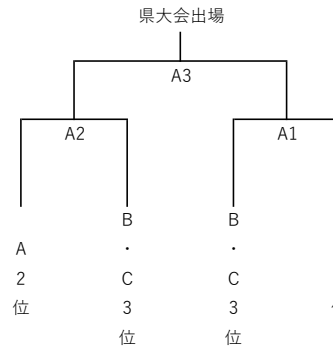

令和6年度神奈川県高等学校バレーボール新人大会川崎地区予選組合せ 《男子》

2024年1月18日（土） 会場：県立生田高校、県立住吉高校

橘高校は県大会推薦出場。各ブロック1位は県大会出場、2位および3位は2日目進出

Aブロック 会場：【住吉高校】

Bブロック 会場：【生田高校】

Cブロック 会場：【生田高校】

Dブロック 会場：【住吉高校】

県立生田高校会場（会場責任者：荻原）

競技	審判	総務
川端	村上	村井

県立住吉高校会場（会場責任者：早川）

競技	審判	総務
伊東	長瀬	橋本

- ・各ブロック3位の組合せ抽選は、1日目終了後、川崎地区専門副委員長の責任抽選で行います。
- ・二次予選の抽選には、県シードポイントは使用しません。
- ・抽選結果は、1月18日中に県高体連バレーボール専門部HPに掲載し、全顧問へメール配信します。

2024年1月19日（日） 会場：県立住吉高校（会場責任者：早川）

二次予選(代表決定トーナメント戦)

上位3チームが県大会出場

競技	審判	総務

令和6年度神奈川県高等学校バレーボール新人大会川崎地区予選組合せ

《女子》

2024年1月18日(土) 【会場：市幸高校、百合丘高校】 各ブロック1位は県大会出場、2位および3位は2日目進出

Aブロック 会場：百合丘高校

Bブロック 会場：百合丘高校

Cブロック 会場：市幸高校

Dブロック 会場：市幸高校

会場：百合丘高校 (会場責任者：生駒)

競技	審判	総務
田村	松村	松村

会場：市幸高校 (会場責任者：渡邊)

競技	審判	総務
三木	肥田	渡邊

- 各ブロック3位の組合せ抽選は、1日目終了後、川崎地区専門委員長の責任抽選で行います。
- 二次予選の抽選には、県シードポイントは使用しません。
- 抽選結果は、1月18日中に県高体連バレーボール専門部HPに掲載し、全顧問へメール配信します。