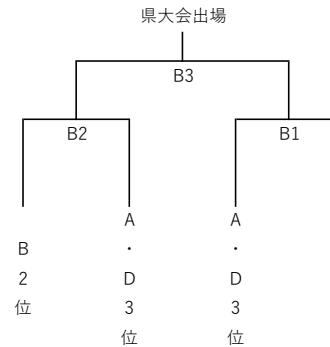

令和6年度神奈川県高等学校バレーボール新人大会川崎地区予選組合せ 《男子》

2024年1月18日（土） 会場：県立生田高校、県立住吉高校

橘高校は県大会推薦出場。各ブロック1位は県大会出場、2位および3位は2日目進出

Aブロック 会場：【住吉高校】

Bブロック 会場：【生田高校】

Cブロック 会場：【生田高校】

Dブロック 会場：【住吉高校】

県立生田高校会場（会場責任者：荻原）

競技	審判	総務
川端	村上	村井

県立住吉高校会場（会場責任者：早川）

競技	審判	総務
伊東	長瀬	橋本

- ・各ブロック3位の組合せ抽選は、1日目終了後、川崎地区専門副委員長の責任抽選で行います。
- ・二次予選の抽選には、県シードポイントは使用しません。
- ・抽選結果は、1月18日中に県高体連バレーボール専門部HPに掲載し、全顧問へメール配信します。

2024年1月19日（日） 会場：県立住吉高校（会場責任者：早川）

二次予選(代表決定トーナメント戦)

上位3チームが県大会出場

競技	審判	総務

令和6年度神奈川県高等学校バレーボール新人大会川崎地区予選組合せ

《女子》

2024年1月18日(土) 【会場：市幸高校、百合丘高校】 各ブロック1位は県大会出場、2位および3位は2日目進出

Aブロック 会場：百合丘高校

Bブロック 会場：百合丘高校

Cブロック 会場：市幸高校

Dブロック 会場：市幸高校

会場：百合丘高校 (会場責任者：生駒)

競技	審判	総務
田村	松村	松村

会場：市幸高校 (会場責任者：渡邊)

競技	審判	総務
三木	肥田	渡邊

- 各ブロック3位の組合せ抽選は、1日目終了後、川崎地区専門委員長の責任抽選で行います。
- 二次予選の抽選には、県シードポイントは使用しません。
- 抽選結果は、1月18日中に県高体連バレーボール専門部HPに掲載し、全顧問へメール配信します。