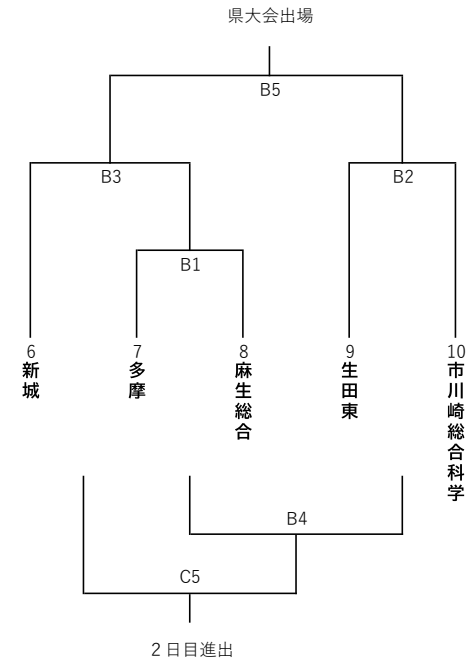

令和6年度神奈川県高等学校バレーボール新人大会川崎地区予選組合せ 《男子》

2024年1月18日（土） 会場：県立生田高校、県立住吉高校

橘高校は県大会推薦出場。各ブロック1位は県大会出場、2位および3位は2日目進出

Aブロック 会場：【住吉高校】

Bブロック 会場：【生田高校】

Cブロック 会場：【生田高校】

Dブロック 会場：【住吉高校】

県立生田高校会場（会場責任者：荻原）

競技	審判	総務
川端	村上	村井

県立住吉高校会場（会場責任者：早川）

競技	審判	総務
伊東	長瀬	橋本

- ・各ブロック3位の組合せ抽選は、1日目終了後、川崎地区専門副委員長の責任抽選で行います。
- ・二次予選の抽選には、県シードポイントは使用しません。
- ・抽選結果は、1月18日中に県高体連バレーボール専門部HPに掲載し、全顧問へメール配信します。

2024年1月19日（日） 会場：県立住吉高校（会場責任者：早川）

二次予選(代表決定トーナメント戦)

上位3チームが県大会出場

競技	審判	総務

令和6年度神奈川県高等学校バレーボール新人大会川崎地区予選組合せ

《女子》

2024年1月18日(土) 【会場：市幸高校、百合丘高校】 各ブロック1位は県大会出場、2位および3位は2日目進出

Aブロック 会場：百合丘高校

Bブロック 会場：百合丘高校

Cブロック 会場：市幸高校

Dブロック 会場：市幸高校

会場：百合丘高校 (会場責任者：生駒)

競技	審判	総務
田村	松村	松村

会場：市幸高校 (会場責任者：渡邊)

競技	審判	総務
三木	肥田	渡邊

- 各ブロック3位の組合せ抽選は、1日目終了後、川崎地区専門委員長の責任抽選で行います。
- 二次予選の抽選には、県シードポイントは使用しません。
- 抽選結果は、1月18日中に県高体連バレーボール専門部HPに掲載し、全顧問へメール配信します。