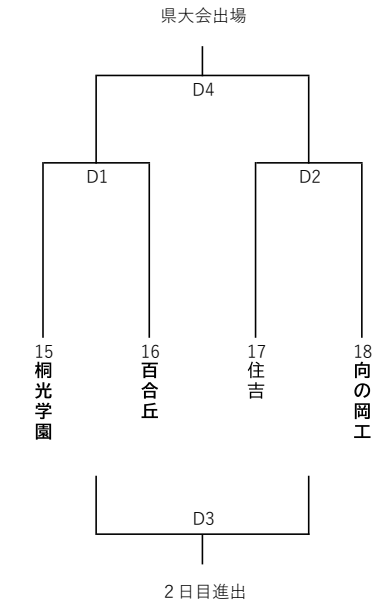

令和6年度神奈川県高等学校バレーボール新人大会川崎地区予選組合せ 《男子》

2024年1月18日（土） 会場：県立生田高校、県立住吉高校

橘高校は県大会推薦出場。各ブロック1位は県大会出場、2位および3位は2日目進出

Aブロック 会場：【住吉高校】

Bブロック 会場：【生田高校】

Cブロック 会場：【生田高校】

Dブロック 会場：【住吉高校】

県立生田高校会場（会場責任者：荻原）

競技	審判	総務
川端	村上	村井

県立住吉高校会場（会場責任者：早川）

競技	審判	総務
伊東	長瀬	橋本

- ・各ブロック3位の組合せ抽選は、1日目終了後、川崎地区専門副委員長の責任抽選で行います。
- ・二次予選の抽選には、県シードポイントは使用しません。
- ・抽選結果は、1月18日中に県高体連バレーボール専門部HPに掲載し、全顧問へメール配信します。

2024年1月19日（日） 会場：県立住吉高校（会場責任者：早川）

二次予選(代表決定トーナメント戦)

上位3チームが県大会出場

競技	審判	総務

令和6年度神奈川県高等学校バレーボール新人大会川崎地区予選組合せ

《女子》

2024年1月18日(土) 【会場：市幸高校、百合丘高校】 各ブロック1位は県大会出場、2位および3位は2日目進出

Aブロック 会場：百合丘高校

Bブロック 会場：百合丘高校

Cブロック 会場：市幸高校

Dブロック 会場：市幸高校

会場：百合丘高校 (会場責任者：生駒)

競技	審判	総務
田村	松村	松村

会場：市幸高校 (会場責任者：渡邊)

競技	審判	総務
三木	肥田	渡邊

- 各ブロック3位の組合せ抽選は、1日目終了後、川崎地区専門委員長の責任抽選で行います。
- 二次予選の抽選には、県シードポイントは使用しません。
- 抽選結果は、1月18日中に県高体連バレーボール専門部HPに掲載し、全顧問へメール配信します。