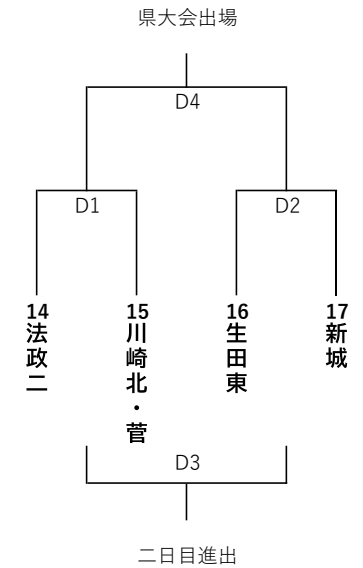

令和6年度神奈川県高等学校バレーボール新人大会川崎地区予選組合せ 《男子》

2024年1月18日（土） 会場：県立生田高校、県立住吉高校

橘高校は県大会推薦出場。各ブロック1位は県大会出場、2位および3位は2日目進出

Aブロック 会場：【住吉高校】

Bブロック 会場：【生田高校】

Cブロック 会場：【生田高校】

Dブロック 会場：【住吉高校】

県立生田高校会場（会場責任者：荻原）

競技	審判	総務
川端	村上	村井

県立住吉高校会場（会場責任者：早川）

競技	審判	総務
伊東	長瀬	橋本

- ・各ブロック3位の組合せ抽選は、1日目終了後、川崎地区専門副委員長の責任抽選で行います。
- ・二次予選の抽選には、県シードポイントは使用しません。
- ・抽選結果は、1月18日中に県高体連バレーボール専門部HPに掲載し、全顧問へメール配信します。

2024年1月19日（日） 会場：県立住吉高校（会場責任者：早川）

二次予選(代表決定トーナメント戦)

上位3チームが県大会出場

競技	審判	総務

令和6年度神奈川県高等学校バレーボール新人大会川崎地区予選組合せ

《女子》

2024年1月18日(土) 【会場：市幸高校、百合丘高校】 各ブロック1位は県大会出場、2位および3位は2日目進出

Aブロック 会場：百合丘高校

Bブロック 会場：百合丘高校

Cブロック 会場：市幸高校

Dブロック 会場：市幸高校

会場：百合丘高校 (会場責任者：生駒)

競技	審判	総務
田村	松村	松村

会場：市幸高校 (会場責任者：渡邊)

競技	審判	総務
三木	肥田	渡邊

- 各ブロック3位の組合せ抽選は、1日目終了後、川崎地区専門委員長の責任抽選で行います。
- 二次予選の抽選には、県シードポイントは使用しません。
- 抽選結果は、1月18日中に県高体連バレーボール専門部HPに掲載し、全顧問へメール配信します。