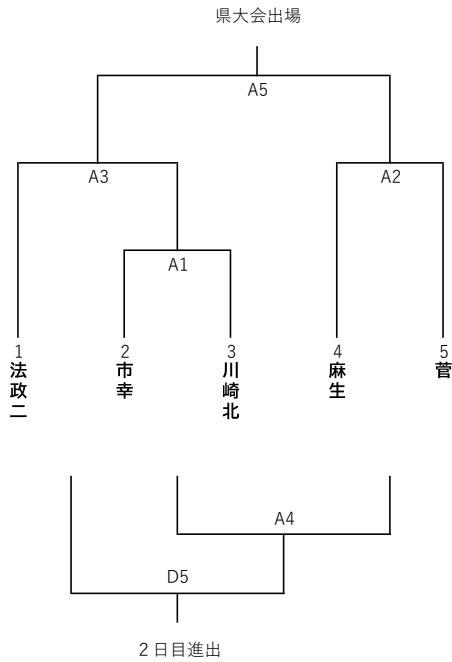

令和6年度神奈川県高等学校バレーボール新人大会川崎地区予選組合せ 《男子》

2024年1月18日（土） 会場：県立生田高校、県立住吉高校

橘高校は県大会推薦出場。各ブロック1位は県大会出場、2位および3位は2日目進出

Aブロック 会場：【住吉高校】

Bブロック 会場：【生田高校】

Cブロック 会場：【生田高校】

Dブロック 会場：【住吉高校】

県立生田高校会場（会場責任者：荻原）

競技	審判	総務
川端	村上	村井

県立住吉高校会場（会場責任者：早川）

競技	審判	総務
伊東	長瀬	橋本

- ・各ブロック3位の組合せ抽選は、1日目終了後、川崎地区専門副委員長の責任抽選で行います。
- ・二次予選の抽選には、県シードポイントは使用しません。
- ・抽選結果は、1月18日中に県高体連バレーボール専門部HPに掲載し、全顧問へメール配信します。

2024年1月19日（日） 会場：県立住吉高校（会場責任者：早川）

二次予選(代表決定トーナメント戦)

上位3チームが県大会出場

競技	審判	総務

令和6年度神奈川県高等学校バレーボール新人大会川崎地区予選組合せ

《女子》

2024年1月18日(土) 【会場：市幸高校、百合丘高校】 各ブロック1位は県大会出場、2位および3位は2日目進出

Aブロック 会場：百合丘高校

Bブロック 会場：百合丘高校

Cブロック 会場：市幸高校

Dブロック 会場：市幸高校

会場：百合丘高校 (会場責任者：生駒)

競技	審判	総務
田村	松村	松村

会場：市幸高校 (会場責任者：渡邊)

競技	審判	総務
三木	肥田	渡邊

- 各ブロック3位の組合せ抽選は、1日目終了後、川崎地区専門委員長の責任抽選で行います。
- 二次予選の抽選には、県シードポイントは使用しません。
- 抽選結果は、1月18日中に県高体連バレーボール専門部HPに掲載し、全顧問へメール配信します。